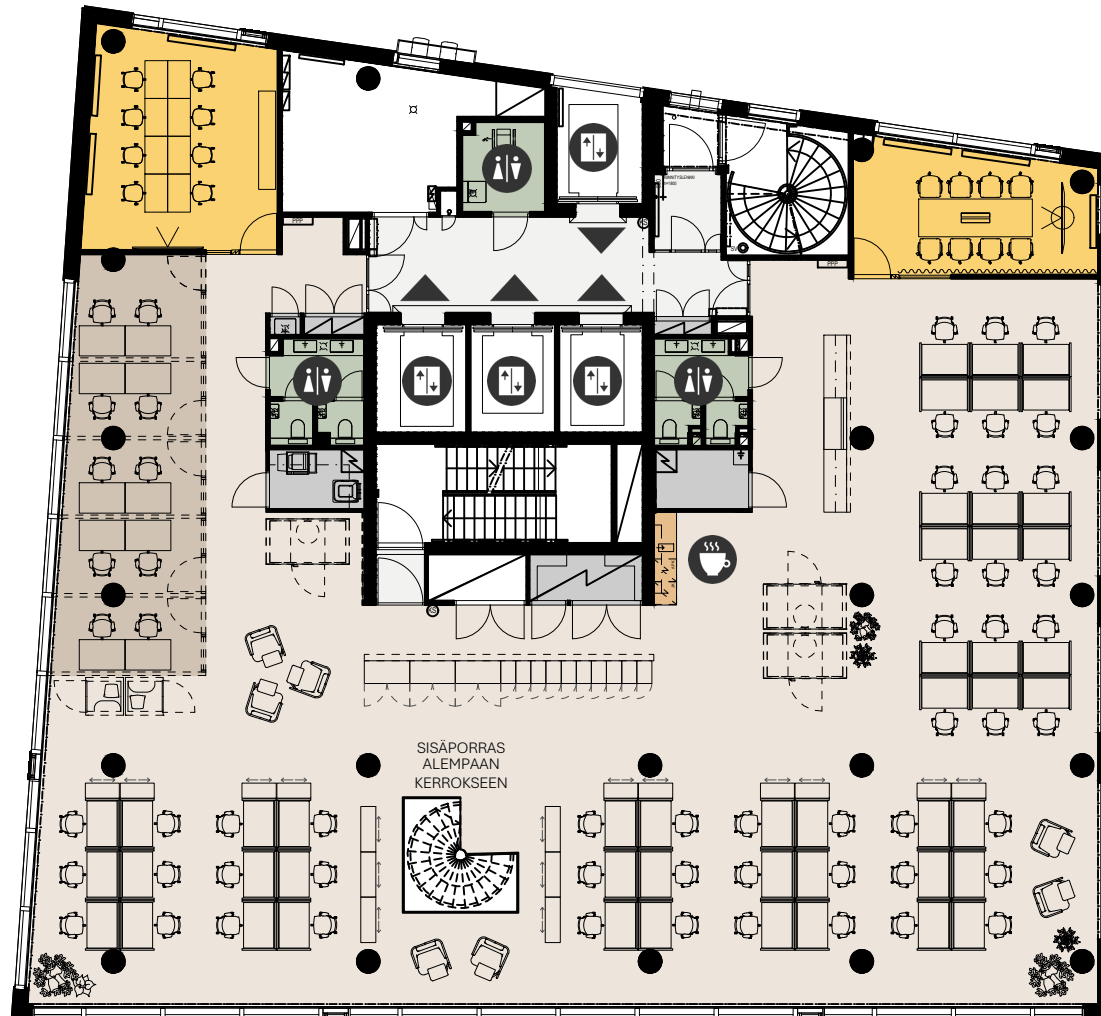

HORISONTTI

HERMANNIN
RANTATIE 9,
00580 HELSINKI

18. kerros

1108 m²

Kaksikerroksinen toimistotila
Kerroksen vuokrattava ala 554 m²
Työpisteitä 58 kpl
Työpisteen leveys 120 cm

- Avotoimisto
- Työhuone
- Neuvottelu- tai vetäytymistilat
- Keittiöt ja taukotilat
- WC:t
- Käytävät ja aulat
- Muut tilat
- Yhteiskäyttötilat

TYÖPAJANKATU

HERMANNIN
RANTATIE

ITÄVÄYLÄ

A4
Mittakaava 1:200

0 10