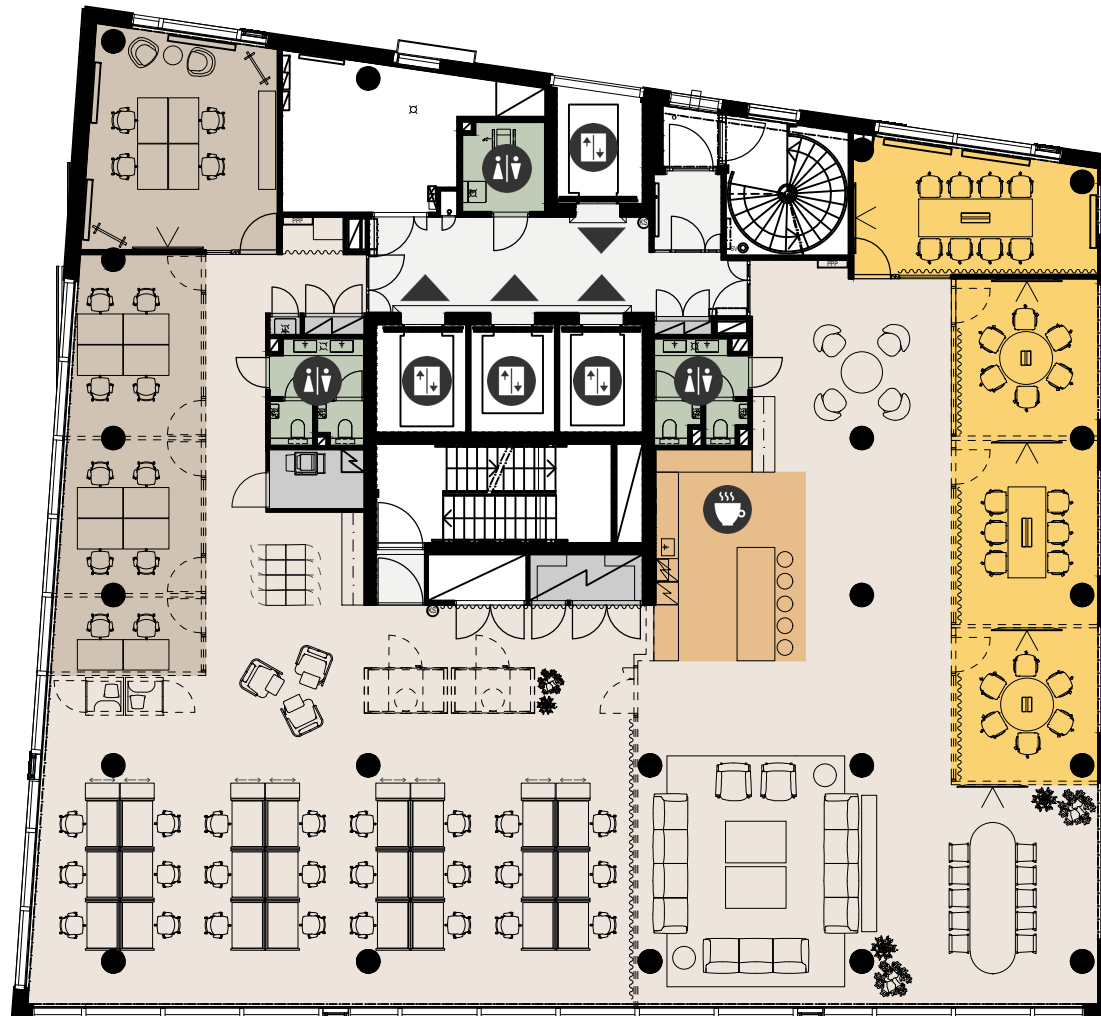

HORISONTTI

HERMANNIN
RANTATIE 9,
00580 HELSINKI

15. kerros

554 m²

Vuokrattava ala 554 m²
Työpisteitä 38 kpl
Työpisteen leveys 120 cm

- Avotoimisto
- Työhuone
- Neuvottelu- tai vetäytymistilat
- Keittiöt ja taukotilat
- WC:t
- Käytävät ja aulat
- Muut tilat
- Yhteiskäyttötilat

TYÖPAJANKATU

HERMANNIN
RANTATIE

ITÄVÄYLÄ

A4
Mittakaava 1:200

0 10